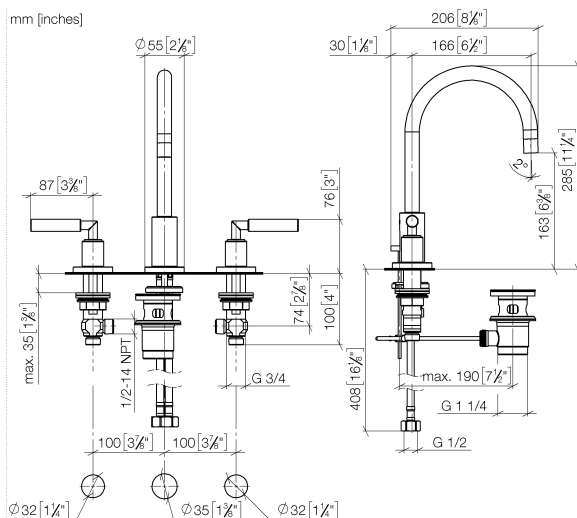

20 713 882

- sporgenza 165 mm
- bocca girevole 360°
- Getto circolare con aria
- altezza rubinetteria 285 mm
- altezza fino al rompigitto 163 mm
- diametro foro piletta 32 mm
- diametro foro rubinetteria 35 mm
- rosetta Ø 55 mm
- 2x tubo flessibile di mandata M 10 x 1 avvitato, tenuta controllata
- portata max 7 l/min
- senza piombo
- Questo prodotto può aiutare un edificio a soddisfare i requisiti dei Green Building Rating Systems, ad es. LEED®, BREEAM®, DGNB

Solamente per lavabo con troppopieno.

	Platinato spazzolato	20 713 882-06
	Cromato	20 713 882-00
	Platinato	20 713 882-08
	Dark Chrome	20 713 882-19
	Ottone spazzolato (Oro 23k)	20 713 882-28
	Nero opaco	20 713 882-33
	Champagne spazzolato (Oro 22k)	20 713 882-46
	Champagne (Oro 22k)	20 713 882-47
	Cromo spazzolato	20 713 882-93
	Dark Platinum spazzolato	20 713 882-99

**Prodotti complementari**

**Tubo flessibile di mandata -** 12 506 970 90  
 • 2x tubo flessibile di mandata 3/8" x 1/2" x 500mm

20 713 882

**Diagramma di portata**

**Certificati**

LGA\_18925.

ETA\_18514.

WRAS\_2212026.

ACS\_20 ACC LY 736. GDV\_0400289.

20 713 882

20 713 882

Elenco delle parti di ricambio

N.	Codice articolo	Denominazione	Quantità necessaria	Tempo di produzione
1	90 28 22 213 01-06	bocca di erogazione	1	10
2	90 23 01 028 03-06	rompigetto	1	10
3	09 30 30 057 90	vite	1	2
4	09 11 10 087 10-06	attacco	1	10
5	04 20 89 030 80-06	astina	1	10
6	09 28 10 133-06	anello	1	10
7	90 17 11 040 51 90	parte laterale	1	2
8	04 30 04 019 00 90	flessibile	2	2
9	09 14 05 047 90	guarnizione	1	2
10	04 30 11 038 00 90	set di fissaggio	1	2
11	09 31 11 011 90	perno	1	2
12	04 20 88 052 00-06	manopola	2	10
13	04 18 20 022 00-06	angolo	2	10
14	09 20 88 052-06	manopola	2	10
15	90 12 12 007 00-06	alloggio	2	10
16	90 30 11 029 00 90	rondella	2	2
17	90 30 30 075 00 90	vite	2	2
18	09 21 02 140-06	bussola	2	10
19	09 27 89 105-06	rosetta	2	10
20	90 14 10 043 00 90	guarnizione	2	2
21	90 17 11 040 50 90	parte laterale	1	2
22	90 11 01 001 00-06	scarico	1	10