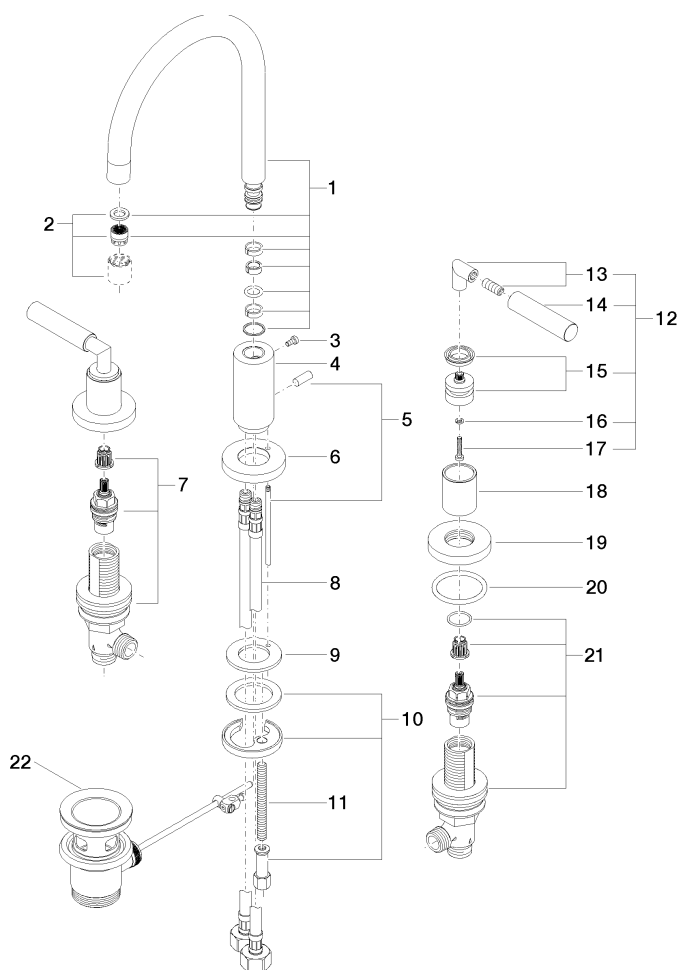

20 713 882

- sporgenza 165 mm
- bocca girevole 360°
- Getto circolare con aria
- altezza rubinetteria 285 mm
- altezza fino al rompigitto 163 mm
- diametro foro piletta 32 mm
- diametro foro rubinetteria 35 mm
- rosetta Ø 55 mm
- 2x tubo flessibile di mandata M 10 x 1 avvitato, tenuta controllata
- portata max 7 l/min
- senza piombo
- Questo prodotto può aiutare un edificio a soddisfare i requisiti dei Green Building Rating Systems, ad es. LEED®, BREEAM®, DGNB

**Prodotti complementari**

**Tubo flessibile di mandata -** 12 506 970 90  
 • 2x tubo flessibile di mandata 3/8" x 1/2" x 500mm

20 713 882

**Diagramma di portata**

**Certificati**

LGA\_18925.

ETA\_18514.

WRAS\_2212026.

ACS\_20 ACC LY 736. GDV\_0400289.

20 713 882

20 713 882

Elenco delle parti di ricambio

N.	Codice articolo	Denominazione	Quantità necessaria	Tempo di produzione
1	90 28 22 213 01-06	bocca di erogazione	1	10
2	90 23 01 028 03-06	rompigetto	1	10
3	09 30 30 057 90	vite	1	2
4	09 11 10 087 10-06	attacco	1	10
5	04 20 89 030 80-06	astina	1	10
6	09 28 10 133-06	anello	1	10
7	90 17 11 040 51 90	parte laterale	1	2
8	04 30 04 019 00 90	flessibile	2	2
9	09 14 05 047 90	guarnizione	1	2
10	04 30 11 038 00 90	set di fissaggio	1	2
11	09 31 11 011 90	perno	1	2
12	04 20 88 052 00-06	manopola	2	10
13	04 18 20 022 00-06	angolo	2	10
14	09 20 88 052-06	manopola	2	10
15	90 12 12 007 00-06	alloggio	2	10
16	90 30 11 029 00 90	rondella	2	2
17	90 30 30 075 00 90	vite	2	2
18	09 21 02 140-06	bussola	2	10
19	09 27 89 105-06	rosetta	2	10
20	90 14 10 043 00 90	guarnizione	2	2
21	90 17 11 040 50 90	parte laterale	1	2
22	90 11 01 001 00-06	scarico	1	10